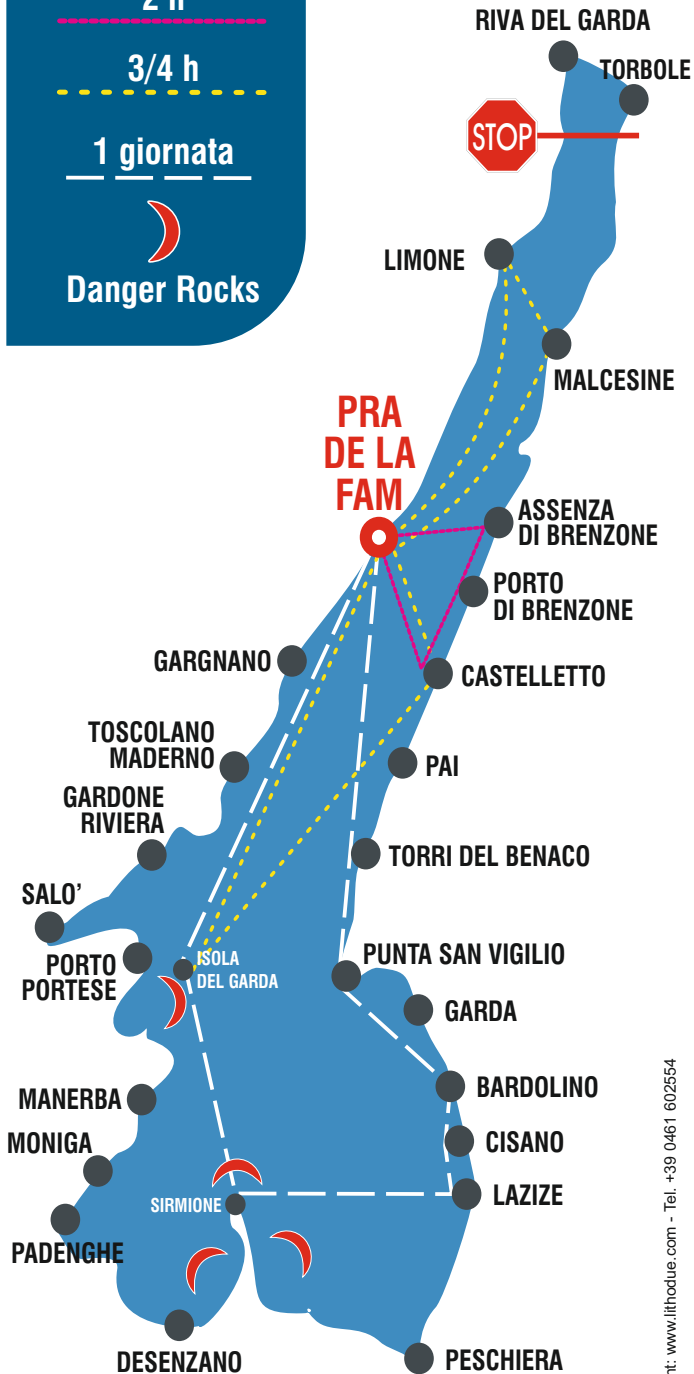

TOUR

2 h

3/4 h

1 giornata

Danger Rocks

print: www.lithodue.com - Tel. +39 0461 602554

**RENT BOAT
PRA DE LA FAM**

PORTO DI TIGNALE

PRENOTAZIONI

@arianuovaalpra Aria Nuova al Pra +39 320 1687111

www.arianuovaalpra.it

Isola del Garda

Punta San Vigilio

**RENT BOAT
PRA DE LA FAM**

PORTO DI TIGNALE

www.arianuovaalpra.it